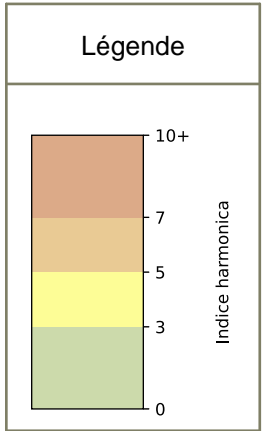

SYNTHÈSE DES SITES SUR LA SEMAINE
Par Indice Harmonica nocturne [22h-06h] décroissant

	Nuit du lundi 14/10/2024 au mardi 15/10/2024	Nuit du mardi 15/10/2024 au mercredi 16/10/2024	Nuit du mercredi 16/10/2024 au jeudi 17/10/2024	Nuit du jeudi 17/10/2024 au vendredi 18/10/2024	Nuit du vendredi 18/10/2024 au samedi 19/10/2024	Nuit du samedi 19/10/2024 au dimanche 20/10/2024	Nuit du dimanche 20/10/2024 au lundi 21/10/2024
1	ENESCO (6,4)	ENESCO (6,7)	ENESCO (6,8)	ENESCO (7,4)	ENESCO (7,4)	ENESCO (7,4)	ENESCO (6,4)
2	TRUDAINE (6,0)	TRUDAINE (6,3)	TRUDAINE (6,4)	TRUDAINE (6,8)	TRUDAINE (7,2)	TRUDAINE (6,8)	TRUDAINE (5,9)

	22h-00h	00h-02h	02h-04h	04h-06h	Total nuit (22h-06h)
Nuit du lundi 14/10/2024 au mardi 15/10/2024	7,0 62,2 dB(A)	6,2 57,7 dB(A)	5,2 53,7 dB(A)	5,5 54,8 dB(A)	6,0 58,4 dB(A)
Nuit du mardi 15/10/2024 au mercredi 16/10/2024	7,6 65,8 dB(A)	6,4 59,7 dB(A)	5,6 55,5 dB(A)	5,7 55,9 dB(A)	6,3 61,4 dB(A)
Nuit du mercredi 16/10/2024 au jeudi 17/10/2024	7,2 64,7 dB(A)	6,5 60,6 dB(A)	5,8 56,8 dB(A)	6,0 57,0 dB(A)	6,4 61,0 dB(A)
Nuit du jeudi 17/10/2024 au vendredi 18/10/2024	7,6 66,9 dB(A)	7,0 63,5 dB(A)	6,4 60,6 dB(A)	6,2 59,3 dB(A)	6,8 63,6 dB(A)
Nuit du vendredi 18/10/2024 au samedi 19/10/2024	7,9 68,9 dB(A)	7,7 67,7 dB(A)	6,8 61,2 dB(A)	6,2 57,5 dB(A)	7,2 65,9 dB(A)
Nuit du samedi 19/10/2024 au dimanche 20/10/2024	7,4 66,4 dB(A)	7,3 65,3 dB(A)	6,7 60,7 dB(A)	6,0 57,3 dB(A)	6,8 63,8 dB(A)
Nuit du dimanche 20/10/2024 au lundi 21/10/2024	6,8 61,2 dB(A)	6,2 58,5 dB(A)	5,0 52,9 dB(A)	5,5 54,9 dB(A)	5,9 58,0 dB(A)