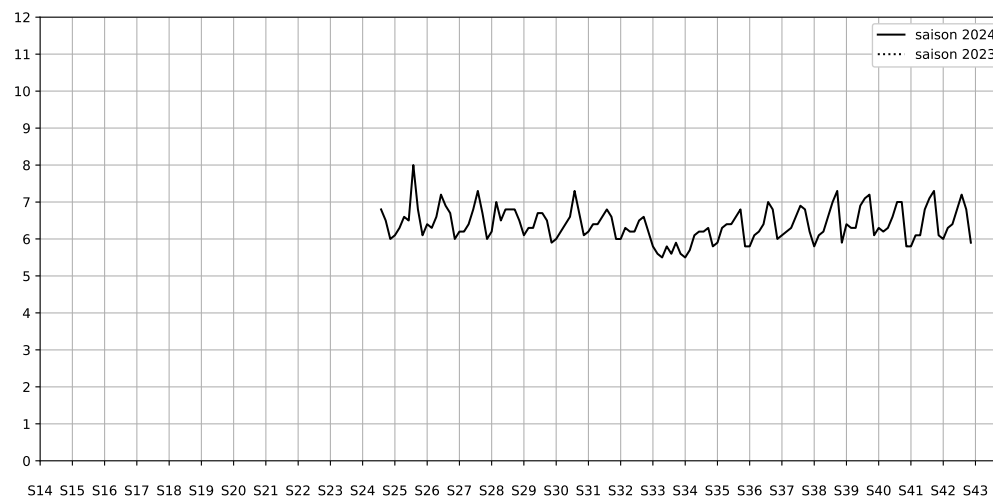

Légende

Indice Harmonica

Niveau sonore LAeq en dB(A)

26 avenue Trudaine - 75009 Paris

Indice Harmonica Nuit [22h-06h]
Comparaison avec saison précédente à jour équivalent

	22h-00h	00h-02h	02h-04h	04h-06h	Total nuit (22h-06h)
Nuit du lundi 14/10/2024 au mardi 15/10/2024	7,0 62,8 dB(A)	6,4 59,3 dB(A)	6,2 57,2 dB(A)	6,0 57,0 dB(A)	6,4 59,7 dB(A)
Nuit du mardi 15/10/2024 au mercredi 16/10/2024	7,3 64,6 dB(A)	7,0 62,8 dB(A)	6,2 59,4 dB(A)	6,2 57,9 dB(A)	6,7 62,0 dB(A)
Nuit du mercredi 16/10/2024 au jeudi 17/10/2024	7,6 66,6 dB(A)	7,0 63,5 dB(A)	6,2 58,4 dB(A)	6,6 60,4 dB(A)	6,8 63,3 dB(A)
Nuit du jeudi 17/10/2024 au vendredi 18/10/2024	7,6 66,8 dB(A)	7,4 65,6 dB(A)	7,4 65,5 dB(A)	7,2 62,2 dB(A)	7,4 65,3 dB(A)
Nuit du vendredi 18/10/2024 au samedi 19/10/2024	7,9 68,6 dB(A)	7,6 66,7 dB(A)	7,0 62,9 dB(A)	7,0 62,0 dB(A)	7,4 65,9 dB(A)
Nuit du samedi 19/10/2024 au dimanche 20/10/2024	7,6 66,9 dB(A)	7,7 67,3 dB(A)	7,2 64,5 dB(A)	7,0 61,3 dB(A)	7,4 65,6 dB(A)
Nuit du dimanche 20/10/2024 au lundi 21/10/2024	7,0 62,0 dB(A)	6,6 59,6 dB(A)	5,6 54,9 dB(A)	6,5 59,6 dB(A)	6,4 59,7 dB(A)

Légende

Indice Harmonica

Niveau sonore LAeq en dB(A)

Place Georges Enesco - 75009 Paris

Indice Harmonica Nuit [22h-06h]
Comparaison avec saison précédente à jour équivalent